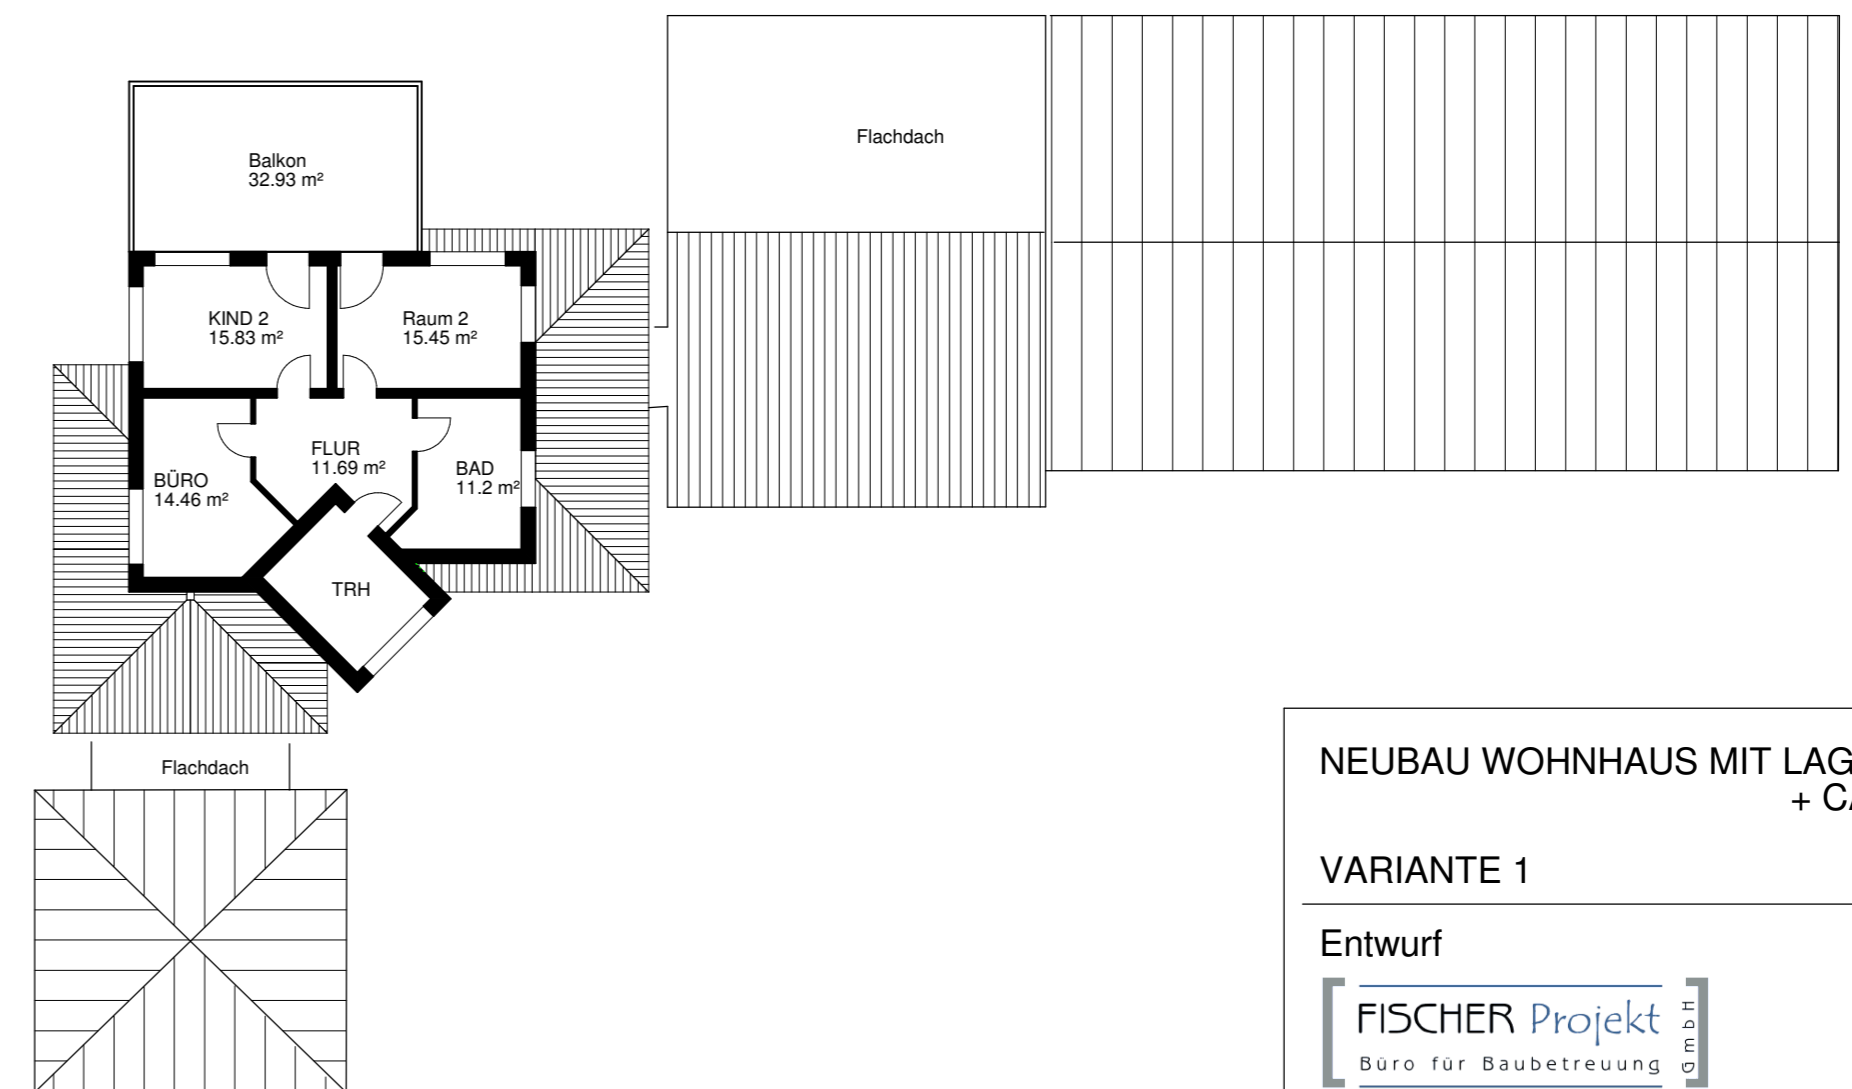

ERDGESCHOSS

Wohnhaus A ca. 140 qm (o. TRH)
Wohnhaus B ca. 56 qm

ANSICHT NORDEN

ANSICHT OSTEN

ANSICHT SÜDEN

ANSICHT WESTEN

OBERGESCHOSS

Wohnfläche ca. 68 qm (o. TRH + Balkon)

NEUBAU WOHNHAUS MIT LAGERHALLE
+ CARPORT

VARIANTE 1

Entwurf

Uwe Fischer
Salzburger Str. 11
36039 Fulda
mobil: 01 71- 54 21 194