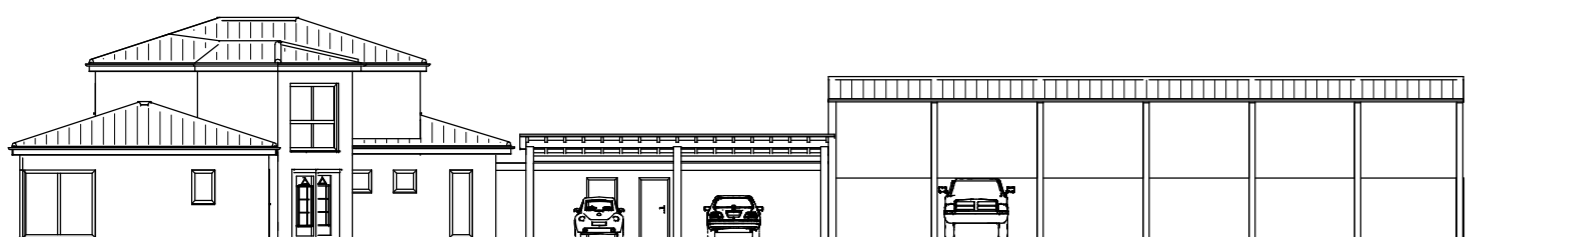

ERDGESCHOSS

Wohnhaus A ca. 140 qm (o. TRH)
Wohnhaus B ca. 56 qm

ANSICHT NORDEN

ANSICHT OSTEN

ANSICHT SÜDEN

ANSICHT WESTEN

OBERGESCHOSS

Wohnfläche ca. 68 qm (o. TRH + Balkon)

NEUBAU WOHNHAUS MIT LAGERHALLE
+ CARPORT

VARIANTE 1

Entwurf

Uwe Fischer
Salzburger Str. 11
36039 Fulda
mobil: 01 71- 54 21 194