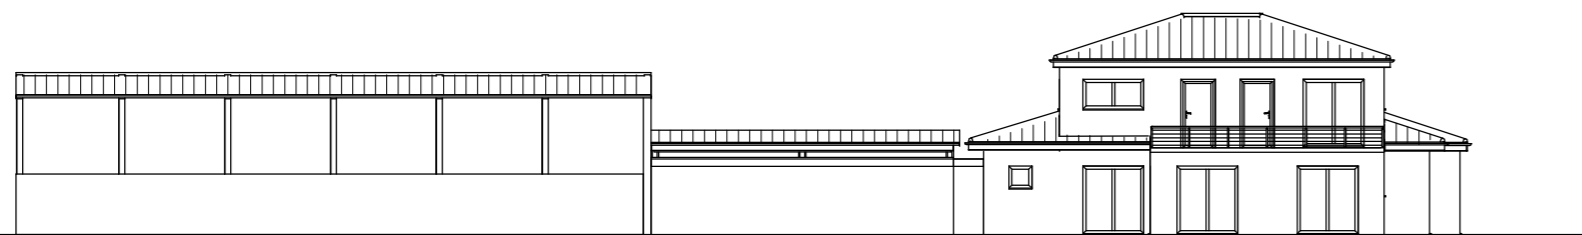

ERDGESCHOSS

Wohnhaus A ca. 140 qm (o. TRH)
Wohnhaus B ca. 56 qm

ANSICHT NORDEN

ANSICHT OSTEN

ANSICHT SÜDEN

ANSICHT WESTEN

OBERGESCHOSS

Wohnfläche ca. 68 qm (o. TRH + Balkon)

NEUBAU WOHNHAUS MIT LAGERHALLE
+ CARPORT

VARIANTE 1

Entwurf

Uwe Fischer
Salzburger Str. 11
36039 Fulda
mobil: 01 71- 54 21 194